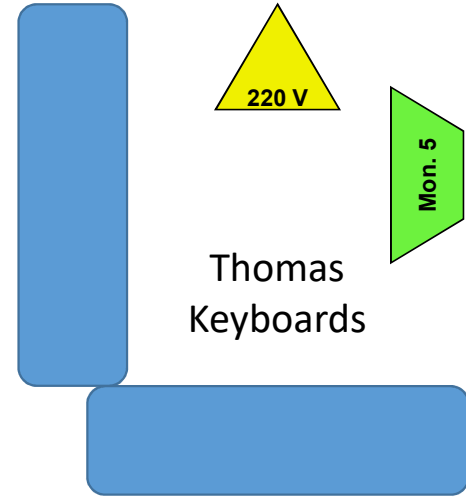

Wilhelm Dröhn Band

Hans
Schlagzeug

Thomas
Keyboards

Udo
E-Gitarre
Gesang 2

Markus
Akustik Gitarre
Gesang 1

Wacky
Bass
Gesang 3